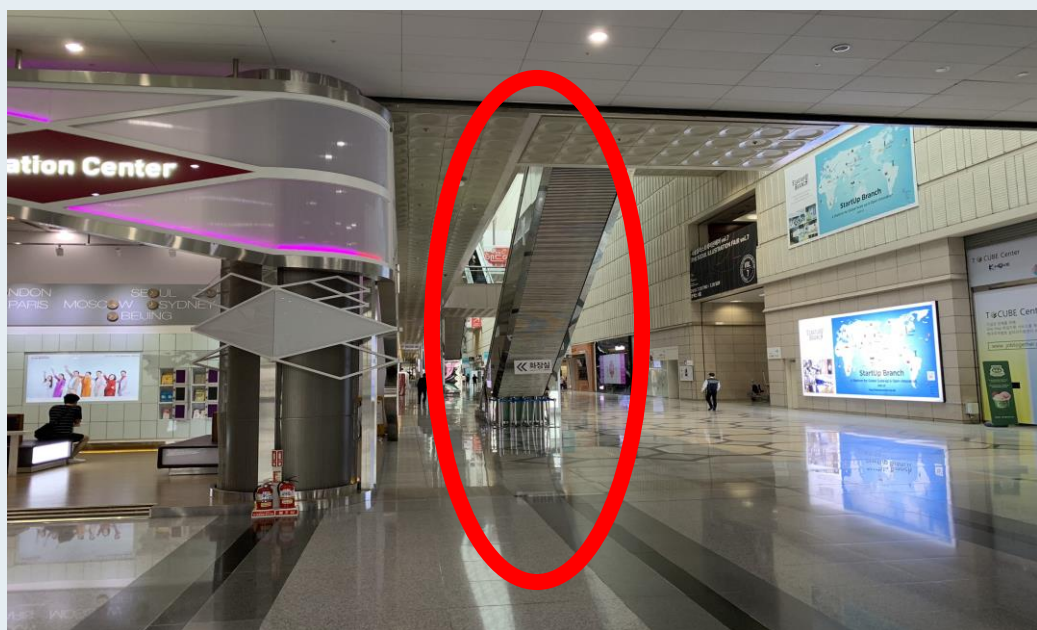

스타트업 브랜치  
길 안내서

코엑스 지도

"스타트업 브랜치는  
COEX Hall A 2층에  
위치해 있습니다."

스타트업 브랜치  
길 안내서

버  
스

정류장에서 사진 속 COEX 입구를 찾아주세요

동문으로 들어오시면 화장실 옆  
에스컬레이터로 올라오세요

2층에 도착하시면 우측의 스타트업 브랜치  
입구를 찾아주세요

스타트업 브랜치  
길 안내서

지  
하  
철

봉  
은  
사  
역

봉은사역 7번 출구로 나오셔서  
코엑스 몰로 들어와 주세요

ABC 마트와 잠바쥬스까지 직진하시다가 잠바쥬스  
근처 에스컬레이터로 한 층 올라오세요

화장실 옆 에스컬레이터로 올라오셔서  
우측에 있는 스타트업 브랜치 입구를 찾아주세요

스타트업 브랜치  
길 안내서

지  
하  
철

삼  
성  
역

삼성역 5,6번 출구 사이로 나오셔서  
코엑스 몰 안으로 들어와 주세요

카카오 프렌즈 매장을 지나서 자라 매장 근처에 있는  
에스컬레이터로 한 층 올라오세요  
(전시홀/컨퍼런스룸 포지판을 보시고 올라오세요)

에스컬레이터로 2층으로 올라오셔서  
우측에 있는 스타트업 브랜치 입구를 찾아주세요

스타트업 브랜치  
길 안내서

자  
동  
차

주차요금

최초 30분 2,400원

15분당 1,200원

영동대로에서 트레이드 타워와 코엑스 사이 길로  
우회전 하셔서 코엑스 주차장을 이용해 주세요

코엑스 동문 입구로 내려가셔서 D 구역에 주차하신 후  
5번 입구의 좌측 엘리베이터로 2층까지 올라와 주세요

엘리베이터에서 내려서 직진하시면  
우측의 스타트업 브랜치 입구가 있습니다

스타트업 브랜치  
길 안내서

남  
2  
문