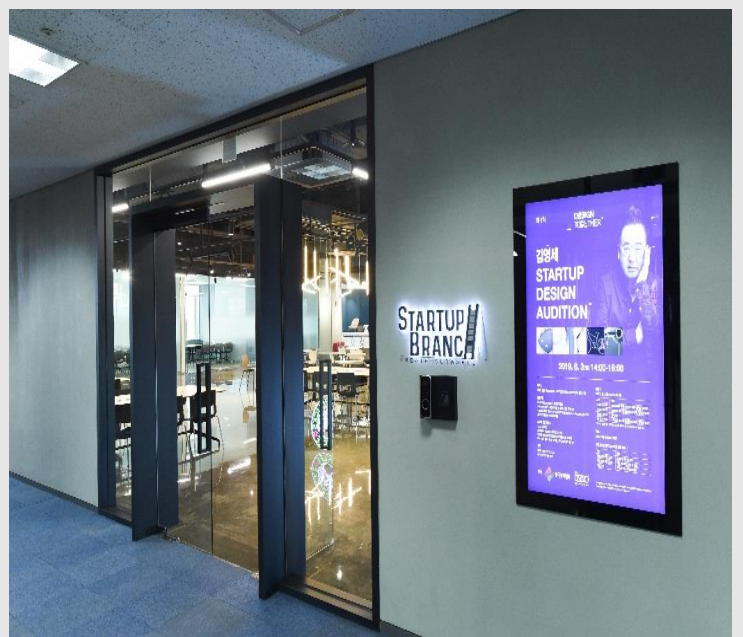

스타트업 브랜치  
길 안내서

코엑스 지도

"스타트업 브랜치는  
COEX Hall A 2층에  
위치해 있습니다."

스타트업 브랜치  
길 안내서

버  
스

정류장에서 사진 속 COEX 입구를 찾아주세요

동문으로 들어오시면 화장실 옆  
에스컬레이터로 올라오세요

2층에 도착하시면 우측의 스타트업 브랜치  
입구를 찾아주세요

삼  
성  
역

삼성역 5,6번 출구 사이로 나오셔서  
코엑스 몰 안으로 들어와 주세요

카카오 프렌즈 매장을 지나서 자라 매장 근처에 있는  
에스컬레이터로 한 층 올라오세요  
(전시홀/컨퍼런스룸 포지판을 보시고 올라오세요)

에스컬레이터로 2층으로 올라오셔서  
우측에 있는 스타트업 브랜치 입구를 찾아주세요

스타트업 브랜치  
길 안내서

자  
동  
차

주차요금

최초 30분 2,400원

15분당 1,200원

영동대로에서 트레이드 타워와 코엑스 사이 길로  
우회전 하셔서 코엑스 주차장을 이용해 주세요

코엑스 동문 입구로 내려가셔서 D 구역에 주차하신 후  
5번 입구의 좌측 엘리베이터로 2층까지 올라와 주세요

엘리베이터에서 내려서 직진하시면  
우측의 스타트업 브랜치 입구가 있습니다

스타트업 브랜치  
길 안내서

남  
2  
문

사진 속 남2문 입구로 들어와 주세요

앞으로 쭉 직진하시다가 코너 오른쪽에 위치한  
에스컬레이터로 2층까지 올라와 주세요

2층에 도착하시면 우측의 스타트업 브랜치  
입구를 찾아주세요