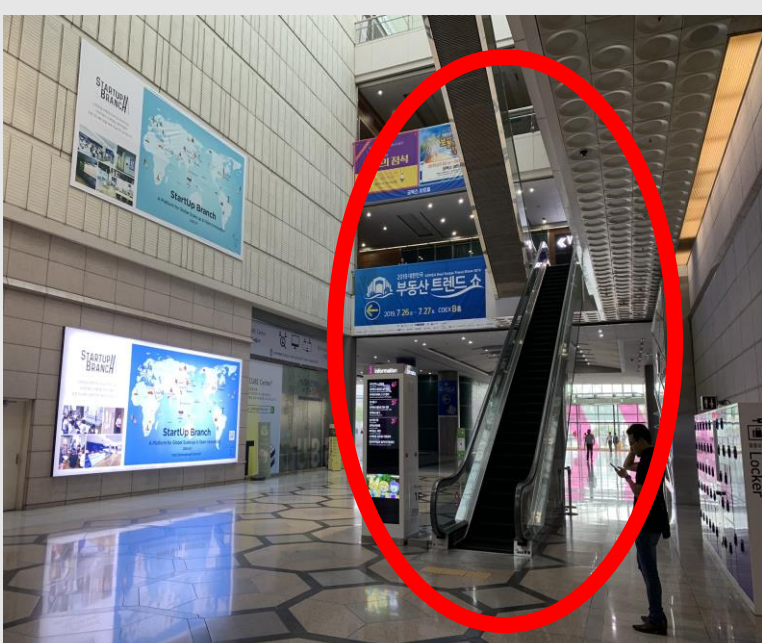

스타트업 브랜치  
길 안내서

코엑스 지도

"스타트업 브랜치는  
COEX Hall A 2층에  
위치해 있습니다."

스타트업 브랜치  
길 안내서

버  
스

정류장에서 사진 속 COEX 입구를 찾아주세요

동문으로 들어오시면 화장실 옆  
에스컬레이터로 올라오세요

2층에 도착하시면 우측의 스타트업 브랜치  
입구를 찾아주세요

스타트업 브랜치  
길 안내서

지  
하  
철

봉  
은  
사  
역

봉은사역 7번 출구로 나오셔서  
코엑스 몰로 들어와 주세요

ABC 마트와 잠바쥬스까지 직진하시다가 잠바쥬스  
근처 에스컬레이터로 한 층 올라오세요

화장실 옆 에스컬레이터로 올라오셔서  
우측에 있는 스타트업 브랜치 입구를 찾아주세요

스타트업 브랜치  
길 안내서

지  
하  
철

삼  
성  
역

삼성역 5,6번 출구 사이로 나오셔서  
코엑스 몰 안으로 들어와 주세요

카카오 프렌즈 매장을 지나서 자라 매장 근처에 있는  
에스컬레이터로 한 층 올라오세요  
(전시홀/컨퍼런스룸 포지판을 보시고 올라오세요)

에스컬레이터로 2층으로 올라오셔서  
우측에 있는 스타트업 브랜치 입구를 찾아주세요

스타트업 브랜치  
길 안내서

자  
동  
차

주차요금

최초 30분 2,400원

15분당 1,200원

영동대로에서 트레이드 타워와 코엑스 사이 길로  
우회전 하셔서 코엑스 주차장을 이용해 주세요

코엑스 동문 입구로 내려가셔서 D 구역에 주차하신 후  
5번 입구의 좌측 엘리베이터로 2층까지 올라와 주세요

엘리베이터에서 내려서 직진하시면  
우측의 스타트업 브랜치 입구가 있습니다

스타트업 브랜치  
길 안내서

남  
2  
문