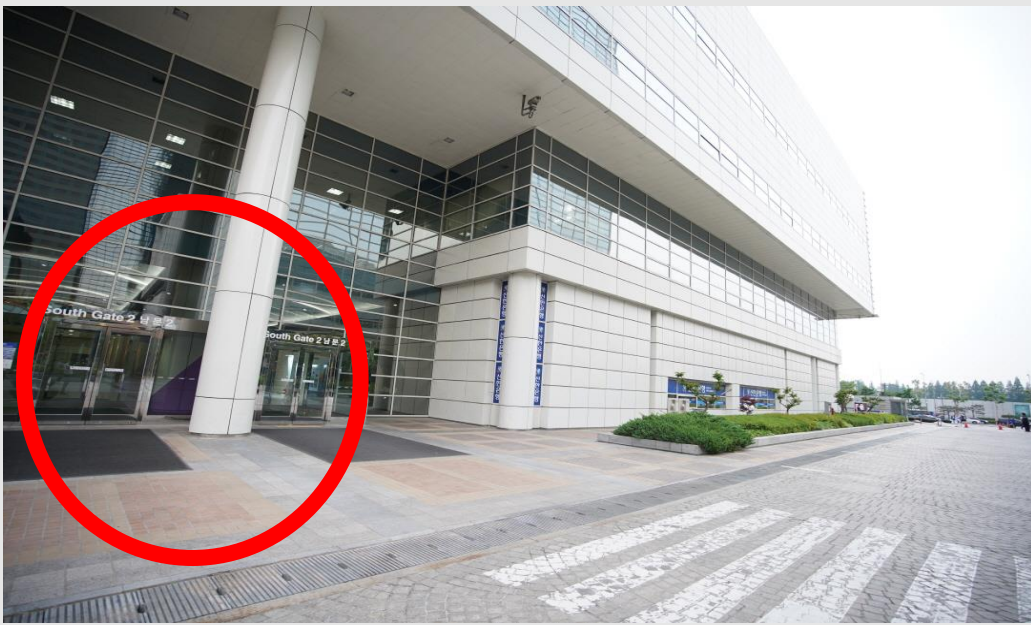

스타트업 브랜치  
길 안내서

코엑스 지도

"스타트업 브랜치는  
COEX Hall A 2층에  
위치해 있습니다."

스타트업 브랜치  
길 안내서

버  
스

정류장에서 사진 속 COEX 입구를 찾아주세요

동문으로 들어오시면 화장실 옆  
에스컬레이터로 올라오세요

2층에 도착하시면 우측의 스타트업 브랜치  
입구를 찾아주세요

삼  
성  
역

삼성역 5,6번 출구 사이로 나오셔서  
코엑스 몰 안으로 들어와 주세요

카카오 프렌즈 매장을 지나서 자라 매장 근처에 있는  
에스컬레이터로 한 층 올라오세요  
(전시홀/컨퍼런스룸 포지판을 보시고 올라오세요)

에스컬레이터로 2층으로 올라오셔서  
우측에 있는 스타트업 브랜치 입구를 찾아주세요

스타트업 브랜치  
길 안내서

자  
동  
차

주차요금

최초 30분 2,400원

15분당 1,200원

영동대로에서 트레이드 타워와 코엑스 사이 길로  
우회전 하셔서 코엑스 주차장을 이용해 주세요

코엑스 동문 입구로 내려가셔서 D 구역에 주차하신 후  
5번 입구의 좌측 엘리베이터로 2층까지 올라와 주세요

엘리베이터에서 내려서 직진하시면  
우측의 스타트업 브랜치 입구가 있습니다

스타트업 브랜치  
길 안내서

남  
2  
문

사진 속 남2문 입구로 들어와 주세요

앞으로 쭉 직진하시다가 코너 오른쪽에 위치한  
에스컬레이터로 2층까지 올라와 주세요

2층에 도착하시면 우측의 스타트업 브랜치  
입구를 찾아주세요