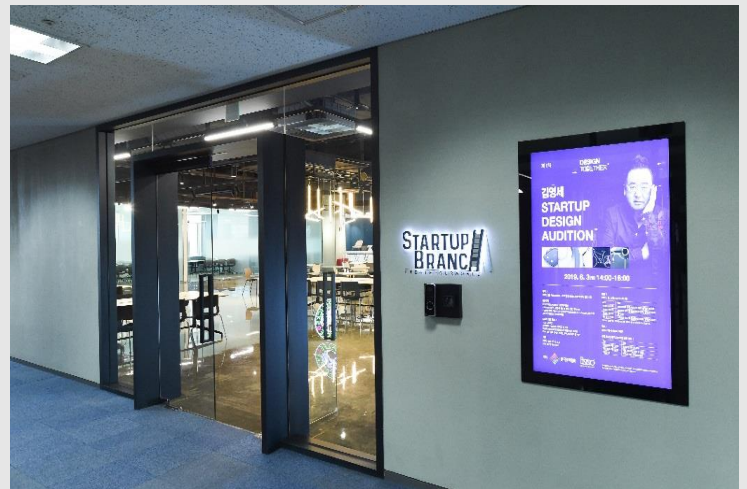

스타트업 브랜치  
길 안내서

코엑스 지도

"스타트업 브랜치는  
COEX Hall A 2층에  
위치해 있습니다."

스타트업 브랜치  
길 안내서

버  
스

정류장에서 사진 속 COEX 입구를 찾아주세요

동문으로 들어오시면 화장실 옆  
에스컬레이터로 올라오세요

2층에 도착하시면 우측의 스타트업 브랜치  
입구를 찾아주세요

삼  
성  
역

삼성역 5,6번 출구 사이로 나오셔서  
코엑스 몰 안으로 들어와 주세요

카카오 프렌즈 매장을 지나서 자라 매장 근처에 있는  
에스컬레이터로 한 층 올라오세요  
(전시홀/컨퍼런스룸 포지판을 보시고 올라오세요)

에스컬레이터로 2층으로 올라오셔서  
우측에 있는 스타트업 브랜치 입구를 찾아주세요

스타트업 브랜치  
길 안내서

자  
동  
차

주차요금

최초 30분 2,400원

15분당 1,200원

영동대로에서 트레이드 타워와 코엑스 사이 길로  
우회전 하셔서 코엑스 주차장을 이용해 주세요

코엑스 동문 입구로 내려가셔서 D 구역에 주차하신 후  
5번 입구의 좌측 엘리베이터로 2층까지 올라와 주세요

엘리베이터에서 내려서 직진하시면  
우측의 스타트업 브랜치 입구가 있습니다

스타트업 브랜치  
길 안내서

남  
2  
문

사진 속 남2문 입구로 들어와 주세요

앞으로 쭉 직진하시다가 코너 오른쪽에 위치한  
에스컬레이터로 2층까지 올라와 주세요

2층에 도착하시면 우측의 스타트업 브랜치  
입구를 찾아주세요