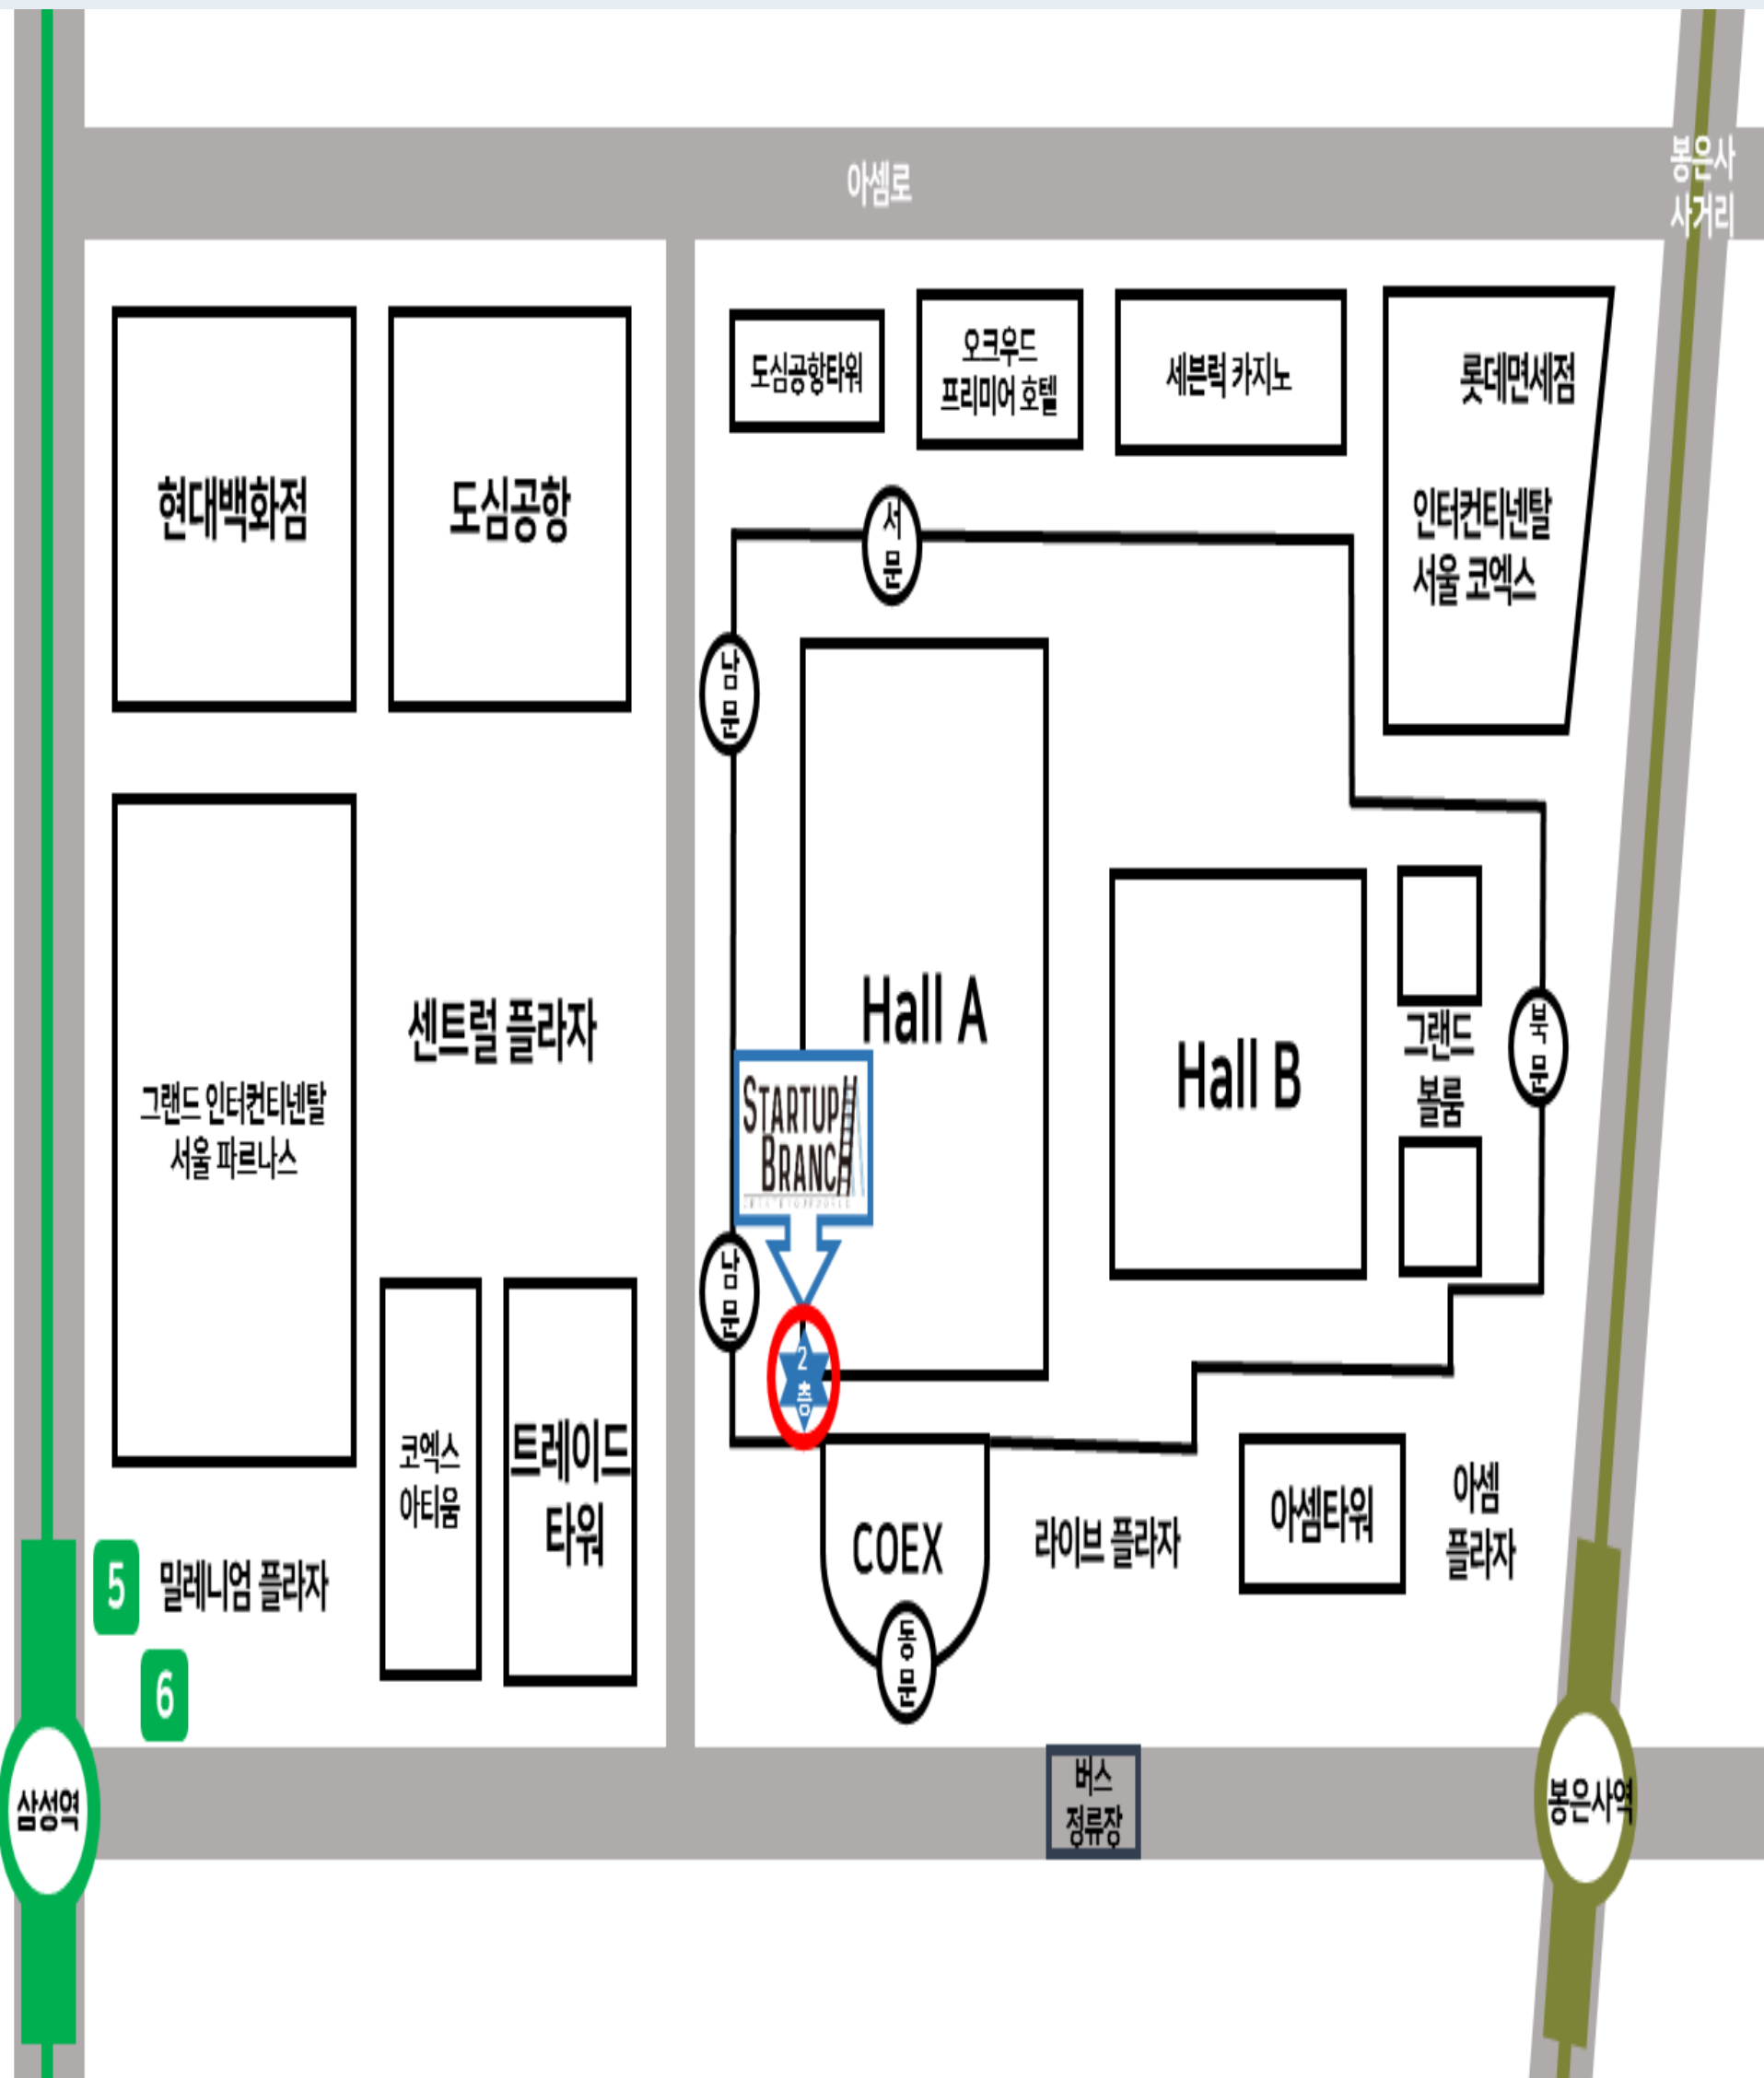

스타트업 브랜치  
길 안내서

코엑스 지도

"스타트업 브랜치는  
COEX Hall A 2층에  
위치해 있습니다."

스타트업 브랜치  
길 안내서

버  
스

정류장에서 사진 속 COEX 입구를 찾아주세요

동문으로 들어오시면 화장실 옆  
에스컬레이터로 올라오세요

2층에 도착하시면 우측의 스타트업 브랜치  
입구를 찾아주세요

스타트업 브랜치  
길 안내서

지  
하  
철

봉  
은  
사  
역

봉은사역 7번 출구로 나오셔서  
코엑스 몰로 들어와 주세요

ABC 마트와 잠바쥬스까지 직진하시다가 잠바쥬스  
근처 에스컬레이터로 한 층 올라오세요

화장실 옆 에스컬레이터로 올라오셔서  
우측에 있는 스타트업 브랜치 입구를 찾아주세요

스타트업 브랜치  
길 안내서

지  
하  
철

최초 30분 2,400원

15분당 1,200원

영동대로에서 트레이드 타워와 코엑스 사이 길로  
우회전 하셔서 코엑스 주차장을 이용해 주세요

코엑스 동문 입구로 내려가셔서 D 구역에 주차하신 후  
5번 입구의 좌측 엘리베이터로 2층까지 올라와 주세요

엘리베이터에서 내려서 직진하시면  
우측의 스타트업 브랜치 입구가 있습니다

스타트업 브랜치  
길 안내서

남  
2  
문

사진 속 남2문 입구로 들어와 주세요

앞으로 쭉 직진하시다가 코너 오른쪽에 위치한  
에스컬레이터로 2층까지 올라와 주세요

2층에 도착하시면 우측의 스타트업 브랜치  
입구를 찾아주세요