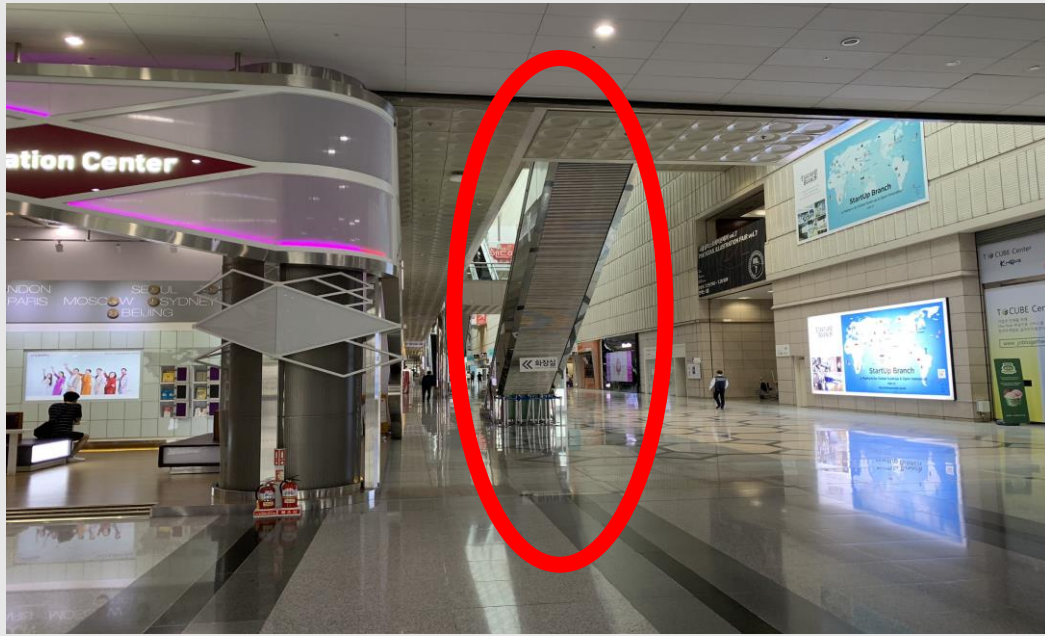

사진 속 남2문 입구로 들어와 주세요

앞으로 쭉 직진하시다가 코너 오른쪽에 위치한  
에스컬레이터로 2층까지 올라와 주세요

2층에 도착하시면 우측의 스타트업 브랜치  
입구를 찾아주세요

## How to Get to Startup Branch

Come out of **Exit 7** of **Bongeunsa station**(Line NO.9) OR **Exit 6** of **Samsung station**(Line NO.2) to enter the **East Entrance** of **COEX**

Please come all the way into escalator in the **front**, next to the **Information center**