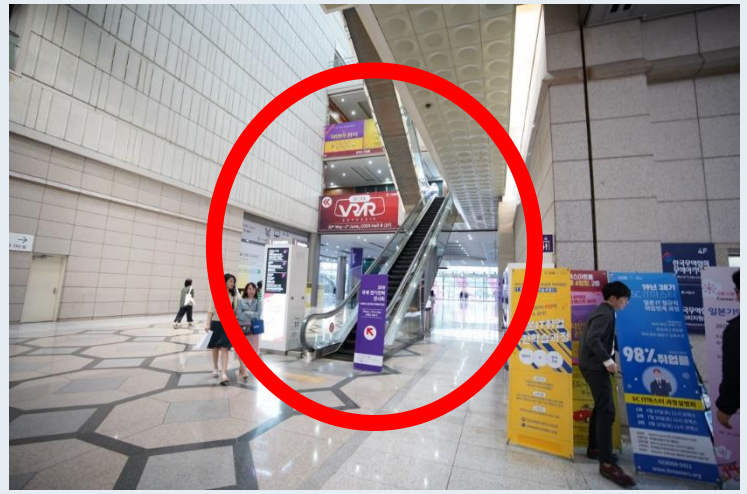

스타트업 브랜치  
길 안내서

코엑스 지도

"스타트업 브랜치는  
COEX Hall A 2층에  
위치해 있습니다."

스타트업 브랜치  
길 안내서

버  
스

정류장에서 사진 속 COEX 입구를 찾아주세요

동문으로 들어오시면 화장실 옆  
에스컬레이터로 올라오세요

2층에 도착하시면 우측의 스타트업 브랜치  
입구를 찾아주세요

삼  
성  
역

삼성역 5,6번 출구 사이로 나오셔서  
코엑스 몰 안으로 들어와 주세요

카카오 프렌즈 매장을 지나서 자라 매장 근처에 있는  
에스컬레이터로 한 층 올라오세요  
(전시홀/컨퍼런스룸 포지판을 보시고 올라오세요)

에스컬레이터로 2층으로 올라오셔서  
우측에 있는 스타트업 브랜치 입구를 찾아주세요

스타트업 브랜치  
길 안내서

자  
동  
차

주차요금

최초 30분 2,400원

15분당 1,200원

영동대로에서 트레이드 타워와 코엑스 사이 길로  
우회전 하셔서 코엑스 주차장을 이용해 주세요

코엑스 동문 입구로 내려가셔서 D 구역에 주차하신 후  
5번 입구의 좌측 엘리베이터로 2층까지 올라와 주세요

엘리베이터에서 내려서 직진하시면  
우측의 스타트업 브랜치 입구가 있습니다

스타트업 브랜치  
길 안내서

남  
2  
문

사진 속 남2문 입구로 들어와 주세요

앞으로 쭉 직진하시다가 코너 오른쪽에 위치한  
에스컬레이터로 2층까지 올라와 주세요

2층에 도착하시면 우측의 스타트업 브랜치  
입구를 찾아주세요