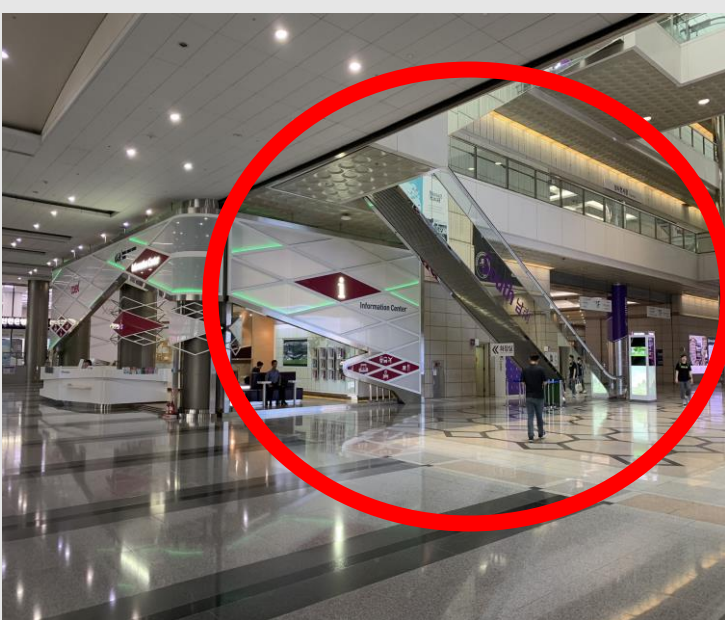

스타트업 브랜치  
길 안내서

코엑스 지도

"스타트업 브랜치는  
COEX Hall A 2층에  
위치해 있습니다."

스타트업 브랜치  
길 안내서

버  
스

정류장에서 사진 속 COEX 입구를 찾아주세요

동문으로 들어오시면 화장실 옆  
에스컬레이터로 올라오세요

2층에 도착하시면 우측의 스타트업 브랜치  
입구를 찾아주세요

스타트업 브랜치  
길 안내서

지  
하  
철

봉  
은  
사  
역

봉은사역 7번 출구로 나오셔서  
코엑스 몰로 들어와 주세요

ABC 마트와 잠바쥬스까지 직진하시다가 잠바쥬스  
근처 에스컬레이터로 한 층 올라오세요

화장실 옆 에스컬레이터로 올라오셔서  
우측에 있는 스타트업 브랜치 입구를 찾아주세요

스타트업 브랜치  
길 안내서

지  
하  
철

삼  
성  
역

삼성역 5,6번 출구 사이로 나오셔서  
코엑스 몰 안으로 들어와 주세요

카카오 프렌즈 매장을 지나서 자라 매장 근처에 있는  
에스컬레이터로 한 층 올라오세요  
(전시홀/컨퍼런스룸 포지판을 보시고 올라오세요)

에스컬레이터로 2층으로 올라오셔서  
우측에 있는 스타트업 브랜치 입구를 찾아주세요

스타트업 브랜치  
길 안내서

자  
동  
차

주차요금

사진 속 남2문 입구로 들어와 주세요

앞으로 쭉 직진하시다가 코너 오른쪽에 위치한  
에스컬레이터로 2층까지 올라와 주세요

2층에 도착하시면 우측의 스타트업 브랜치  
입구를 찾아주세요