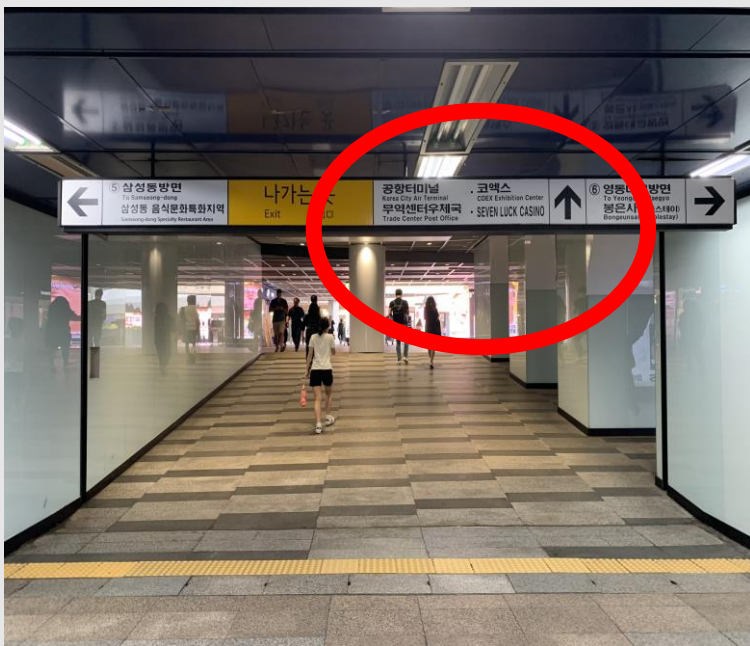

스타트업 브랜치  
길 안내서

코엑스 지도

"스타트업 브랜치는  
COEX Hall A 2층에  
위치해 있습니다."

스타트업 브랜치  
길 안내서

버  
스

정류장에서 사진 속 COEX 입구를 찾아주세요

동문으로 들어오시면 화장실 옆  
에스컬레이터로 올라오세요

2층에 도착하시면 우측의 스타트업 브랜치  
입구를 찾아주세요

스타트업 브랜치  
길 안내서

지  
하  
철

봉  
은  
사  
역

봉은사역 7번 출구로 나오셔서  
코엑스 몰로 들어와 주세요

ABC 마트와 잠바쥬스까지 직진하시다가 잠바쥬스  
근처 에스컬레이터로 한 층 올라오세요

화장실 옆 에스컬레이터로 올라오셔서  
우측에 있는 스타트업 브랜치 입구를 찾아주세요

스타트업 브랜치  
길 안내서

지  
하  
철

삼  
성  
역

삼성역 5,6번 출구 사이로 나오셔서  
코엑스 몰 안으로 들어와 주세요

카카오 프렌즈 매장을 지나서 자라 매장 근처에 있는  
에스컬레이터로 한 층 올라오세요  
(전시홀/컨퍼런스룸 포지판을 보시고 올라오세요)

에스컬레이터로 2층으로 올라오셔서  
우측에 있는 스타트업 브랜치 입구를 찾아주세요

스타트업 브랜치  
길 안내서

자  
동  
차

주차요금