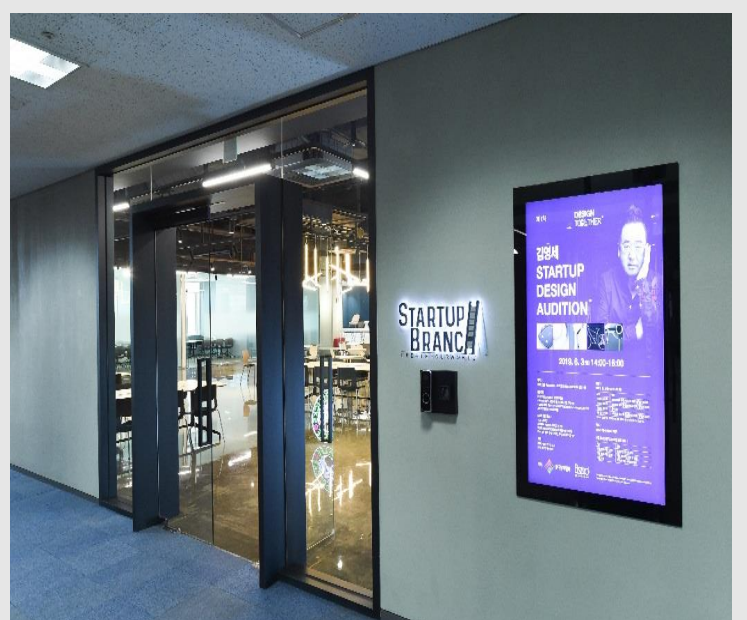

스타트업 브랜치  
길 안내서

코엑스 지도

"스타트업 브랜치는  
COEX Hall A 2층에  
위치해 있습니다."

스타트업 브랜치  
길 안내서

버  
스

정류장에서 사진 속 COEX 입구를 찾아주세요

동문으로 들어오시면 화장실 옆  
에스컬레이터로 올라오세요

2층에 도착하시면 우측의 스타트업 브랜치  
입구를 찾아주세요

스타트업 브랜치  
길 안내서

지  
하  
철

봉  
은  
사  
역

봉은사역 7번 출구로 나오셔서  
코엑스 몰로 들어와 주세요

ABC 마트와 잠바쥬스까지 직진하시다가 잠바쥬스  
근처 에스컬레이터로 한 층 올라오세요

화장실 옆 에스컬레이터로 올라오셔서  
우측에 있는 스타트업 브랜치 입구를 찾아주세요

스타트업 브랜치  
길 안내서

지  
하  
철

삼  
성  
역

삼성역 5,6번 출구 사이로 나오셔서  
코엑스 몰 안으로 들어와 주세요

카카오 프렌즈 매장을 지나서 자라 매장 근처에 있는  
에스컬레이터로 한 층 올라오세요  
(전시홀/컨퍼런스룸 포지판을 보시고 올라오세요)

에스컬레이터로 2층으로 올라오셔서  
우측에 있는 스타트업 브랜치 입구를 찾아주세요

스타트업 브랜치  
길 안내서

자  
동  
차

주차요금