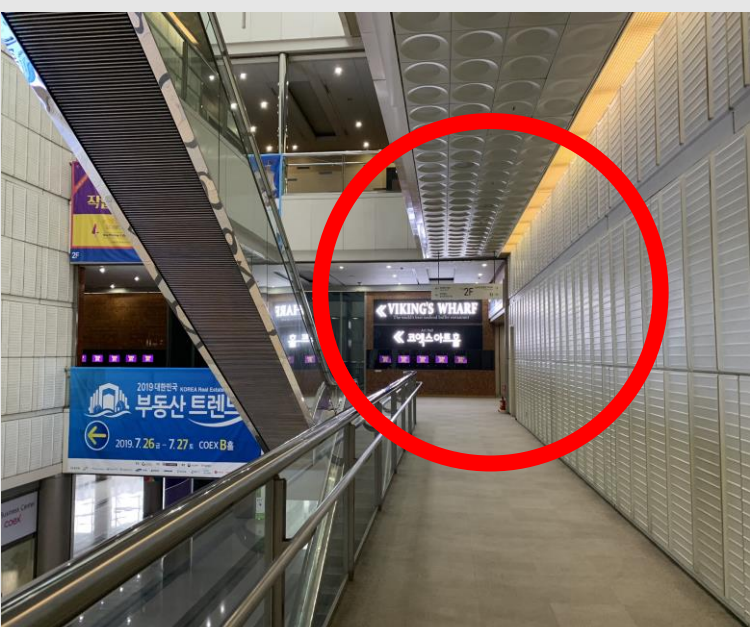

스타트업 브랜치  
길 안내서

코엑스 지도

"스타트업 브랜치는  
COEX Hall A 2층에  
위치해 있습니다."

스타트업 브랜치  
길 안내서

버  
스

정류장에서 사진 속 COEX 입구를 찾아주세요

동문으로 들어오시면 화장실 옆  
에스컬레이터로 올라오세요

2층에 도착하시면 우측의 스타트업 브랜치  
입구를 찾아주세요

삼  
성  
역

삼성역 5,6번 출구 사이로 나오셔서  
코엑스 몰 안으로 들어와 주세요

카카오 프렌즈 매장을 지나서 자라 매장 근처에 있는  
에스컬레이터로 한 층 올라오세요  
(전시홀/컨퍼런스룸 포지판을 보시고 올라오세요)

에스컬레이터로 2층으로 올라오셔서  
우측에 있는 스타트업 브랜치 입구를 찾아주세요

스타트업 브랜치  
길 안내서

자  
동  
차

주차요금

최초 30분 2,400원

15분당 1,200원

영동대로에서 트레이드 타워와 코엑스 사이 길로  
우회전 하셔서 코엑스 주차장을 이용해 주세요

코엑스 동문 입구로 내려가셔서 D 구역에 주차하신 후  
5번 입구의 좌측 엘리베이터로 2층까지 올라와 주세요

엘리베이터에서 내려서 직진하시면  
우측의 스타트업 브랜치 입구가 있습니다

스타트업 브랜치  
길 안내서

남  
2  
문

사진 속 남2문 입구로 들어와 주세요

앞으로 쭉 직진하시다가 코너 오른쪽에 위치한  
에스컬레이터로 2층까지 올라와 주세요

2층에 도착하시면 우측의 스타트업 브랜치  
입구를 찾아주세요