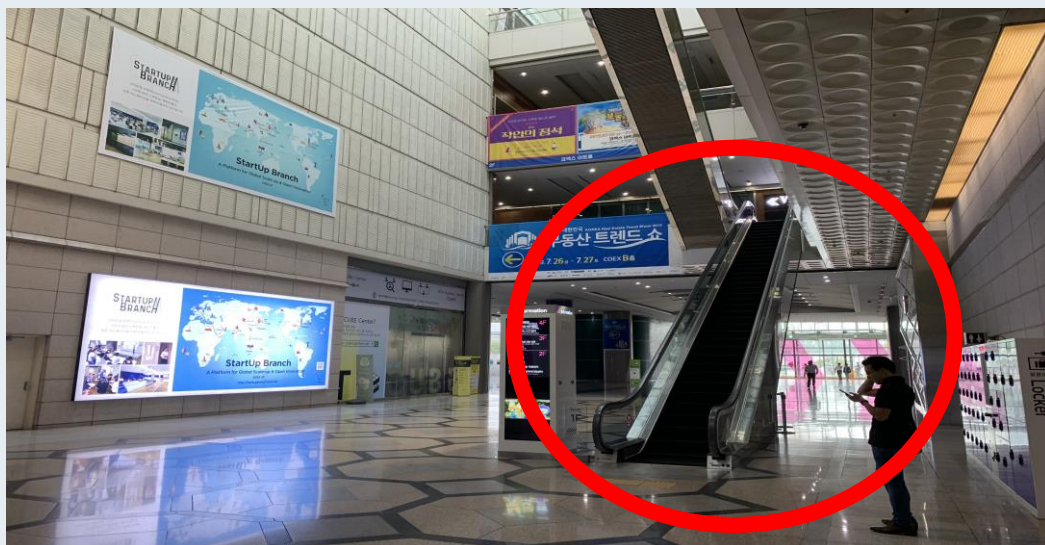

사진 속 남2문 입구로 들어와 주세요

앞으로 쭉 직진하시다가 코너 오른쪽에 위치한  
에스컬레이터로 2층까지 올라와 주세요

2층에 도착하시면 우측의 스타트업 브랜치  
입구를 찾아주세요

## How to Get to Startup Branch

Come out of **Exit 7** of **Bongeunsa station**(Line NO.9) OR **Exit 6** of **Samsung station**(Line NO.2) to enter the **East Entrance** of **COEX**

Please come all the way into escalator in the **front**, next to the **Information center**

Please come up to the **2nd floor** with the escalator

Startup Branch will be in your **right side** after you go upstairs