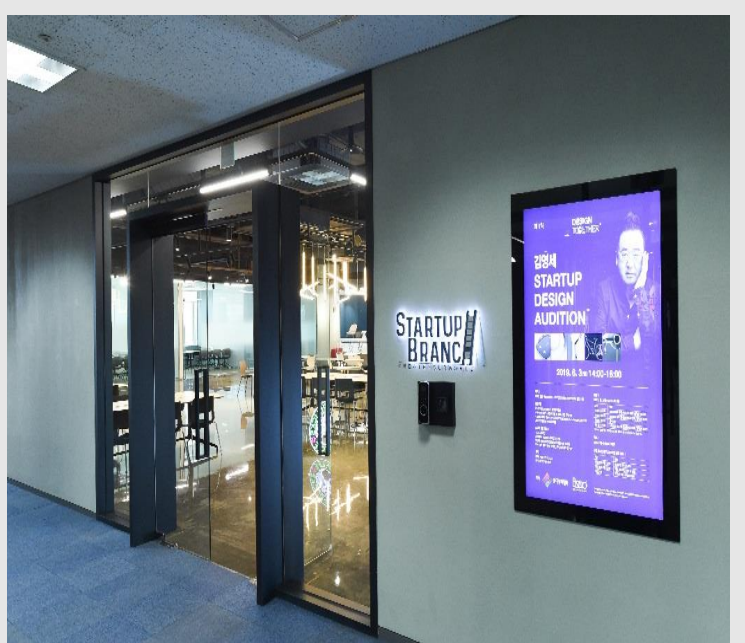

스타트업 브랜치  
길 안내서

코엑스 지도

"스타트업 브랜치는  
COEX Hall A 2층에  
위치해 있습니다."

스타트업 브랜치  
길 안내서

버  
스

정류장에서 사진 속 COEX 입구를 찾아주세요

동문으로 들어오시면 화장실 옆  
에스컬레이터로 올라오세요

2층에 도착하시면 우측의 스타트업 브랜치  
입구를 찾아주세요

스타트업 브랜치  
길 안내서

지  
하  
철

봉  
은  
사  
역

봉은사역 7번 출구로 나오셔서  
코엑스 몰로 들어와 주세요

ABC 마트와 잠바쥬스까지 직진하시다가 잠바쥬스  
근처 에스컬레이터로 한 층 올라오세요

화장실 옆 에스컬레이터로 올라오셔서  
우측에 있는 스타트업 브랜치 입구를 찾아주세요

스타트업 브랜치  
길 안내서

지  
하  
철

삼  
성  
역

삼성역 5,6번 출구 사이로 나오셔서  
코엑스 몰 안으로 들어와 주세요

카카오 프렌즈 매장을 지나서 자라 매장 근처에 있는  
에스컬레이터로 한 층 올라오세요  
(전시홀/컨퍼런스룸 포지판을 보시고 올라오세요)

에스컬레이터로 2층으로 올라오셔서  
우측에 있는 스타트업 브랜치 입구를 찾아주세요

스타트업 브랜치  
길 안내서

자  
동  
차

주차요금

사진 속 남2문 입구로 들어와 주세요

앞으로 쭉 직진하시다가 코너 오른쪽에 위치한  
에스컬레이터로 2층까지 올라와 주세요

2층에 도착하시면 우측의 스타트업 브랜치  
입구를 찾아주세요